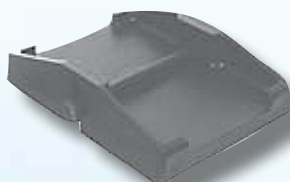

Fodstøtter til caravan støtteben.
Monteres på støttebenet og bliver hæn-
gende. Sort plast. 138 x 168 mm.
Max. bredde på støtteben: 110 mm.
Pakket 4 stk i æske.
Varenr. 8771