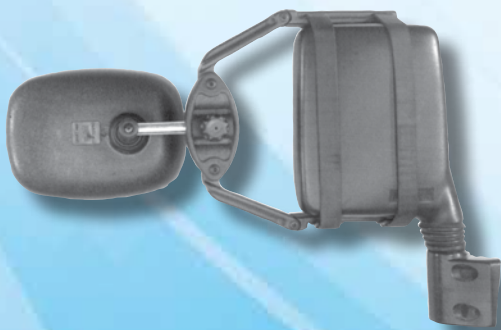

CARAVANSPEJLE TIL MONTERING PÅ EKSISTERENDE SIDESPEJLE

JOCKEY - "Snap on" spejlsæt til montering på sidespejlet.
Mål: 138 x 188 mm. 16 mm. Ø arm.
Total længde: 350 mm.
Spejlhoved i sort slagfast plast.
Efter montering af basen kan armen af- og påmonteres med snapkobling. Variabel plaststrop med clips. Ønskes større rækkevidde, kan armen uden videre erstattes med lang spejlarm, varenummer 5579, der øger rækkevidden med 190 mm.
Varenr. 5571D - Plant glas, rækkevidde 350 mm.

SÆT
KR. 110,-

HUCKEPACK 3 - "Snap-on" spejlsæt med konveks glas til nem montering på eksisterende spejle med kroge og gummistropper. Spejlfladen på det eksisterende spejl tildækkes ikke.
Mål: 116 x 181 mm.
Varenr. 4365

SÆT
KR. 230,-

MAGNUM - "Snap-on" spejl til montering på store spejle, f.eks. varevognspejle.
Mål: 145 x 192 mm. Total længde: 450 mm.
Spejlhoved af sort slagfast plast. Variable gummistropper med clips. Max. højde på sidespejlet det skal monteres på: 250 mm. Pakket stykvis i salgskarton.
Varenr. 5510

SÆT
KR. 340,-

UNIVERSALSPEJLE

DØR SPEJL

STK
KR. 180,-

WEEKEND - caravanspejl
Kvalitetsspejl til montering på dørsiden med kraftig gummistrop. Anbefales bl.a. til køretøjer, hvor almindelige caravanspejle ikke kan anvendes (f.eks. varevogne). Mål: 145 x 192 mm. Pakket stykvis i salgskarton.
Varenr.: 5500