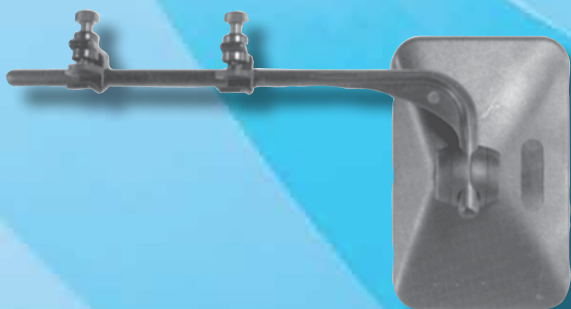

HUCKEPACK 2 - Campingspejl til nem montering med **klem-skruer** på de eksisterende sidespejle uden at spejlfladen på disse tildækkes. Passer til alle standardspejle med indvendigt justerbart glas.
Mål: 116 x 181 mm.
Spejlhoved i sort plast. Bøjler og holder i sort plast.
Pakket parvis i æske.
Varenr. 4363

SÆT
KR. 340,-