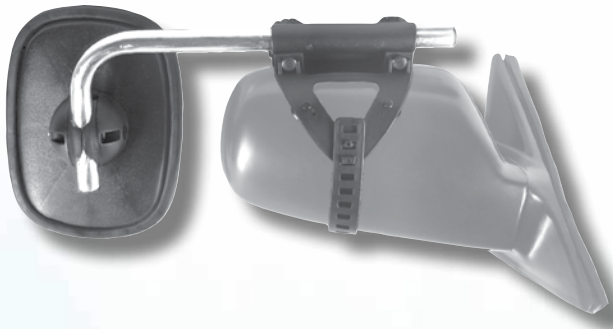

CARAVANSPEJLE TIL MONTERING PÅ EKSISTERENDE SIDESPEJLE

JOCKEY - "Snap on" spejlsæt til montering på sidespejlet.
Mål: 138 x 188 mm. 16 mm. Ø arm.
Total længde: 350 mm.
Spejlhoved i sort slagfast plast.
Efter montering af basen kan armen af- og påmonteres med snapkobling. Variabel plaststrop med clips. Ønskes større rækkevidde, kan armen uden videre erstattes med lang spejlarm, varenummer 5579, der øger rækkevidden med 190 mm.
Varenr. 5571D - Plant glas, rækkevidde 350 mm.

SÆT
KR. 110,-

HUCKEPACK 3 - "Snap-on" spejlsæt med konveks glas til nem montering på eksisterende spejle med kroge og gummistropper. Spejlfladen på det eksisterende spejl tildækkes ikke.
Mål: 116 x 181 mm.
Varenr. 4365

SÆT
KR. 230,-

MAGNUM - "Snap-on" spejl til montering på store spejle, f.eks. varevognspejle.
Mål: 145 x 192 mm. Total længde: 450 mm.
Spejlhoved af sort slagfast plast. Variable gummistropper med clips. Max. højde på sidespejlet det skal monteres på: 250 mm. Pakket stykvis i salgskarton.
Varenr. 5510

SÆT
KR. 340,-

UNIVERSALSPEJLE

DØR SPEJL

STK
KR. 180,-

WEEKEND - caravanspejl
Kvalitetsspejl til montering på dørsiden med kraftig gummistrop. Anbefales bl.a. til køretøjer, hvor almindelige caravanspejle ikke kan anvendes (f.eks. varevogne). Mål: 145 x 192 mm. Pakket stykvis i salgskarton.
Varenr.: 5500