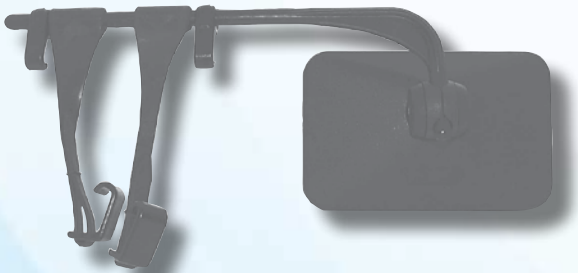

CARAVANSPEJLE TIL MONTERING PÅ EKSISTERENDE SIDESPEJLE

JOCKEY - "Snap on" spejlsæt til montering på sidespejlet.
Mål: 138 x 188 mm. 16 mm. Ø arm.
Total længde: 350 mm.
Spejlhoved i sort slagfast plast.
Efter montering af basen kan armen af- og påmonteres med snapkobling. Variabel plaststrop med clips. Ønskes større rækkevidde, kan armen uden videre erstattes med lang spejlarm, varenummer 5579, der øger rækkevidden med 190 mm.
Varenr. 5571D - Plant glas, rækkevidde 350 mm.

SÆT
KR. 110,-

HUCKEPACK 3 - "Snap-on" spejlsæt med konveks glas til nem montering på eksisterende spejle med kroge og gummistropper. Spejlfladen på det eksisterende spejl tildækkes ikke.
Mål: 116 x 181 mm.
Varenr. 4365

SÆT
KR. 230,-

MAGNUM - "Snap-on" spejl til montering på store spejle, f.eks. varevognspejle.
Mål: 145 x 192 mm. Total længde: 450 mm.
Spejlhoved af sort slagfast plast. Variable gummistropper med clips. Max. højde på sidespejlet det skal monteres på: 250 mm. Pakket stykvis i salgskarton.
Varenr. 5510

SÆT
KR. 340,-

UNIVERSALSPEJLE

DØR SPEJL

STK
KR. 180,-

WEEKEND - caravanspejl
Kvalitetsspejl til montering på dørsiden med kraftig gummistrop. Anbefales bl.a. til køretøjer, hvor almindelige caravanspejle ikke kan anvendes (f.eks. varevogne). Mål: 145 x 192 mm. Pakket stykvis i salgskarton.
Varenr.: 5500