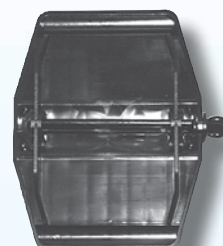

Stor fodstøtte i plast.
Max. bredde på støttefod: 102 mm.
Pakket 4 stk. i pose til ophæng.
Varenr. 8771A

13" HJULKAPSLER I HØJ KVALITET

Lakeret 2 gange med sølvmetallicfarve og efterfølgende behandlet med klar lak, der giver en glansfuld og slidstærk overflade. Udformet med en bred kant, så kapslen dækker helt ud til fælgkanten. Forstærket med kraftige rustfrie stålringe på indersiden af kapslerne.

ALLE VISTE HJULKAPSLER PR. SÆT
KR. 75,-