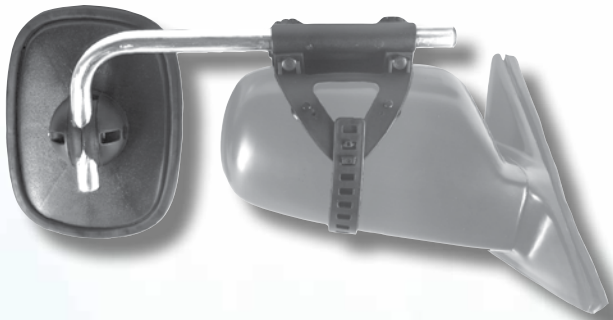

CARAVANSPEJLE TIL MONTERING PÅ EKSISTERENDE SIDESPEJLE

JOCKEY - "Snap on" spejlsæt til montering på sidespejlet.
Mål: 138 x 188 mm. 16 mm. Ø arm.

Total længde: 350 mm.

Spejlhoved i sort slagfast plast.

Efter montering af basen kan armen af- og påmonteres med snapkobling. Variabel plaststrop med clips. Ønskes større rækkevidde, kan armen uden videre erstattes med lang spejlarm, varenummer 5579, der øger rækkevidden med 190 mm.

Varenr. 5571 - Konveks glas, rækkevidde 350 mm.

Varenr. 5571D - Plant glas, rækkevidde 350 mm. (økonomiversion)

FRA

KR. 110,-

HUCKEPACK 3 - "Snap-on" spejlsæt med konveks glas til nem montering på eksisterende spejle med kroge og gummistropper. Spejlfladen på det eksisterende spejl tildækkes ikke.

Mål: 116 x 181 mm.

Varenr. 4365

KR. 230,-

MAGNUM - "Snap-on" spejl til montering på store spejle, f.eks. varevognspejle.

Mål: 145 x 192 mm. Total længde: 450 mm.

Spejlhoved af sort slagfast plast. Variable gummistropper med clips. Max. højde på sidespejlet det skal monteres på: 250 mm. Pakket stykvis i salgskarton.

WEEKEND - caravanspejl
Kvalitetsspejl til montering på dørsiden med kraftig gummistrop. Anbefales bl.a. til køretøjer, hvor almindelige caravanspejle ikke kan anvendes (f.eks. varevogne). Mål: 145 x 192 mm. Pakket stykvis i salgskarton.
Varenr.: 5500