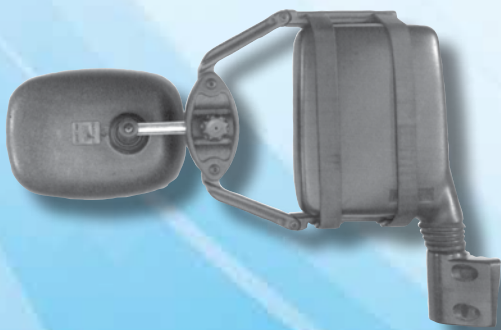

CARAVANSPEJLE TIL MONTERING PÅ EKSISTERENDE SIDESPEJLE

JOCKEY - "Snap on" spejlsæt til montering på sidespejlet.
Mål: 138 x 188 mm. 16 mm. Ø arm.

Total længde: 350 mm.

Spejlhoved i sort slagfast plast.

Efter montering af basen kan armen af- og påmonteres med snapkobling. Variabel plaststrop med clips. Ønskes større rækkevidde, kan armen uden videre erstattes med lang spejlarm, varenummer 5579, der øger rækkevidden med 190 mm.

Varenr. 5571 - Konveks glas, rækkevidde 350 mm.

Varenr. 5571D - Plant glas, rækkevidde 350 mm. (økonomiversion)

FRA

KR. 110,-

HUCKEPACK 3 - "Snap-on" spejlsæt med konveks glas til nem montering på eksisterende spejle med kroge og gummistropper. Spejlfladen på det eksisterende spejl tildækkes ikke.

Mål: 116 x 181 mm.

Varenr. 4365

KR. 230,-

MAGNUM - "Snap-on" spejl til montering på store spejle, f.eks. varevognspejle.

Mål: 145 x 192 mm. Total længde: 450 mm.

Spejlhoved af sort slagfast plast. Variable gummistropper med clips. Max. højde på sidespejlet det skal monteres på: 250 mm. Pakket stykvis i salgskarton.

WEEKEND - caravanspejl
Kvalitetsspejl til montering på dørsiden med kraftig gummistrop. Anbefales bl.a. til køretøjer, hvor almindelige caravanspejle ikke kan anvendes (f.eks. varevogne). Mål: 145 x 192 mm. Pakket stykvis i salgskarton.
Varenr.: 5500