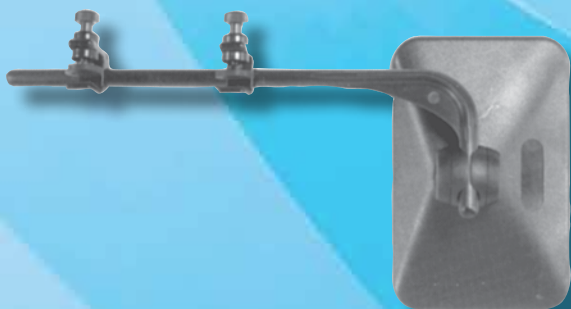

CARAVANSPEJLE TIL MONTERING PÅ EKSISTERENDE SIDESPEJLE

JOCKEY - "Snap on" spejlsæt til montering på sidespejlet.
Mål: 138 x 188 mm. 16 mm. Ø arm.

Total længde: 350 mm.

Spejlhoved i sort slagfast plast.

Efter montering af basen kan armen af- og påmonteres med snapkobling. Variabel plaststrop med clips. Ønskes større rækkevidde, kan armen uden videre erstattes med lang spejlarm, varenummer 5579, der øger rækkevidden med 190 mm.

Mål: 116 x 181 mm.

Varenr. 4365

KR. 230,-

MAGNUM - "Snap-on" spejl til montering på store spejle, f.eks. varevognspejle.

Mål: 145 x 192 mm. Total længde: 450 mm.

Spejlhoved af sort slagfast plast. Variable gummistropper med clips. Max. højde på sidespejlet det skal monteres på: 250 mm. Pakket stykvis i salgskarton.

Varenr. 5510

KR. 110,-

HUCKEPACK 2 - Campingspejl til nem montering med **klem-skruer** på de eksisterende sidespejle uden at spejlfladen på disse tildækkes. Passer til alle standardspejle med indvendigt justerbart glas.

WEEKEND - caravanspejl
Kvalitetsspejl til montering på dørsiden med kraftig gummistrop. Anbefales bl.a. til køretøjer, hvor almindelige caravanspejle ikke kan anvendes (f.eks. varevogne). Mål: 145 x 192 mm. Pakket stykvis i salgskarton.
Varenr.: 5500