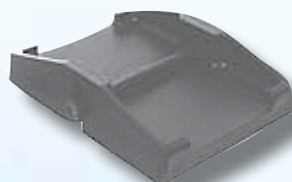

Alle EMUK spejle kan leveres med et ekstra stort spejlhoved med vidvinkelglas. For yderligere info kontakt os på mail: salg@compaction.com eller tlf. 4541 1133.

EMUK mærkebestemt spejl

EMUK caravanspejle findes med 1, 2 eller 3-punktsmontering, alt efter hvad der passer bedst til det pågældende spejl det skal monteres på.

EMUK universalspejl. Varenr. 100991

PRIS PR. SÆT
KR. 630,-

TILBUD

CARAVAN FODSTØTTER - sæt á 4 stk.

ALLE FODSTØTTER SÆT
KR. 25,-

Fodstøtter til caravan støtteben.
Sort plast. Diameter: 147 mm. /
Højde: 10 mm.
Max. bredde på støtteben: 98
mm.
Pakket 4 stk. i blister til
ophængning.
Varenr. 8770A