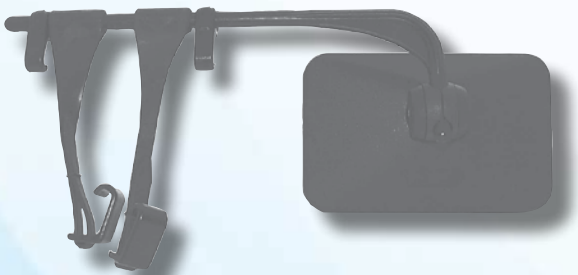

CARAVANSPEJLE TIL MONTERING PÅ EKSISTERENDE SIDESPEJLE

JOCKEY - "Snap on" spejlsæt til montering på sidespejlet.
Mål: 138 x 188 mm. 16 mm. Ø arm.

Total længde: 350 mm.

Spejlhoved i sort slagfast plast.

Efter montering af basen kan armen af- og påmonteres med snapkobling. Variabel plaststrop med clips. Ønskes større rækkevidde, kan armen uden videre erstattes med lang spejlarm, varenummer 5579, der øger rækkevidden med 190 mm.

Varenr. 5571 - Konveks glas, rækkevidde 350 mm.

Varenr. 5571D - Plant glas, rækkevidde 350 mm. (økonomiversion)

FRA

KR. 110,-

HUCKEPACK 3 - "Snap-on" spejlsæt med konveks glas til nem montering på eksisterende spejle med kroge og gummistropper. Spejlfladen på det eksisterende spejl tildækkes ikke.

Mål: 116 x 181 mm.

Varenr. 4365

KR. 230,-

MAGNUM - "Snap-on" spejl til montering på store spejle, f.eks. varevognspejle.

Mål: 145 x 192 mm. Total længde: 450 mm.

Spejlhoved af sort slagfast plast. Variable gummistropper med clips. Max. højde på sidespejlet det skal monteres på: 250 mm. Pakket stykvis i salgskarton.

WEEKEND - caravanspejl
Kvalitetsspejl til montering på dørsiden med kraftig gummistrop. Anbefales bl.a. til køretøjer, hvor almindelige caravanspejle ikke kan anvendes (f.eks. varevogne). Mål: 145 x 192 mm. Pakket stykvis i salgskarton.
Varenr.: 5500